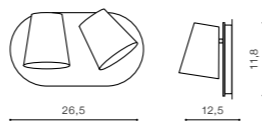

* - EXPLANATION SHORTCUT PAGE 2 (E)