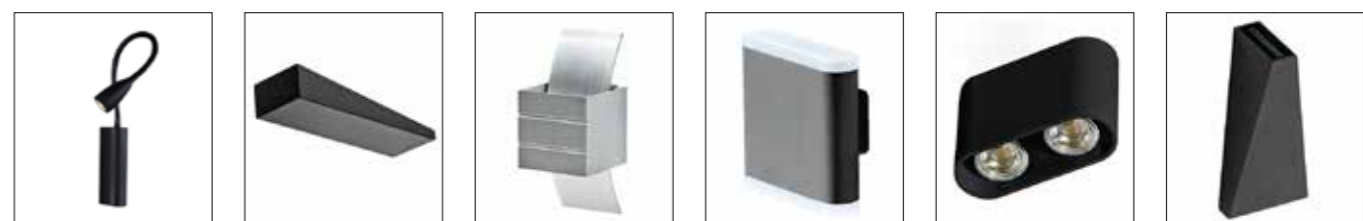

VERONICA 170 VIALETTA 159 VIDAL 158 VIGO 150 VISION 23 ZITA 188