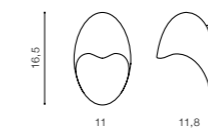

COLOUR / NEW INDEX NO.

- DARK GREY (DGR) **AZ2184**